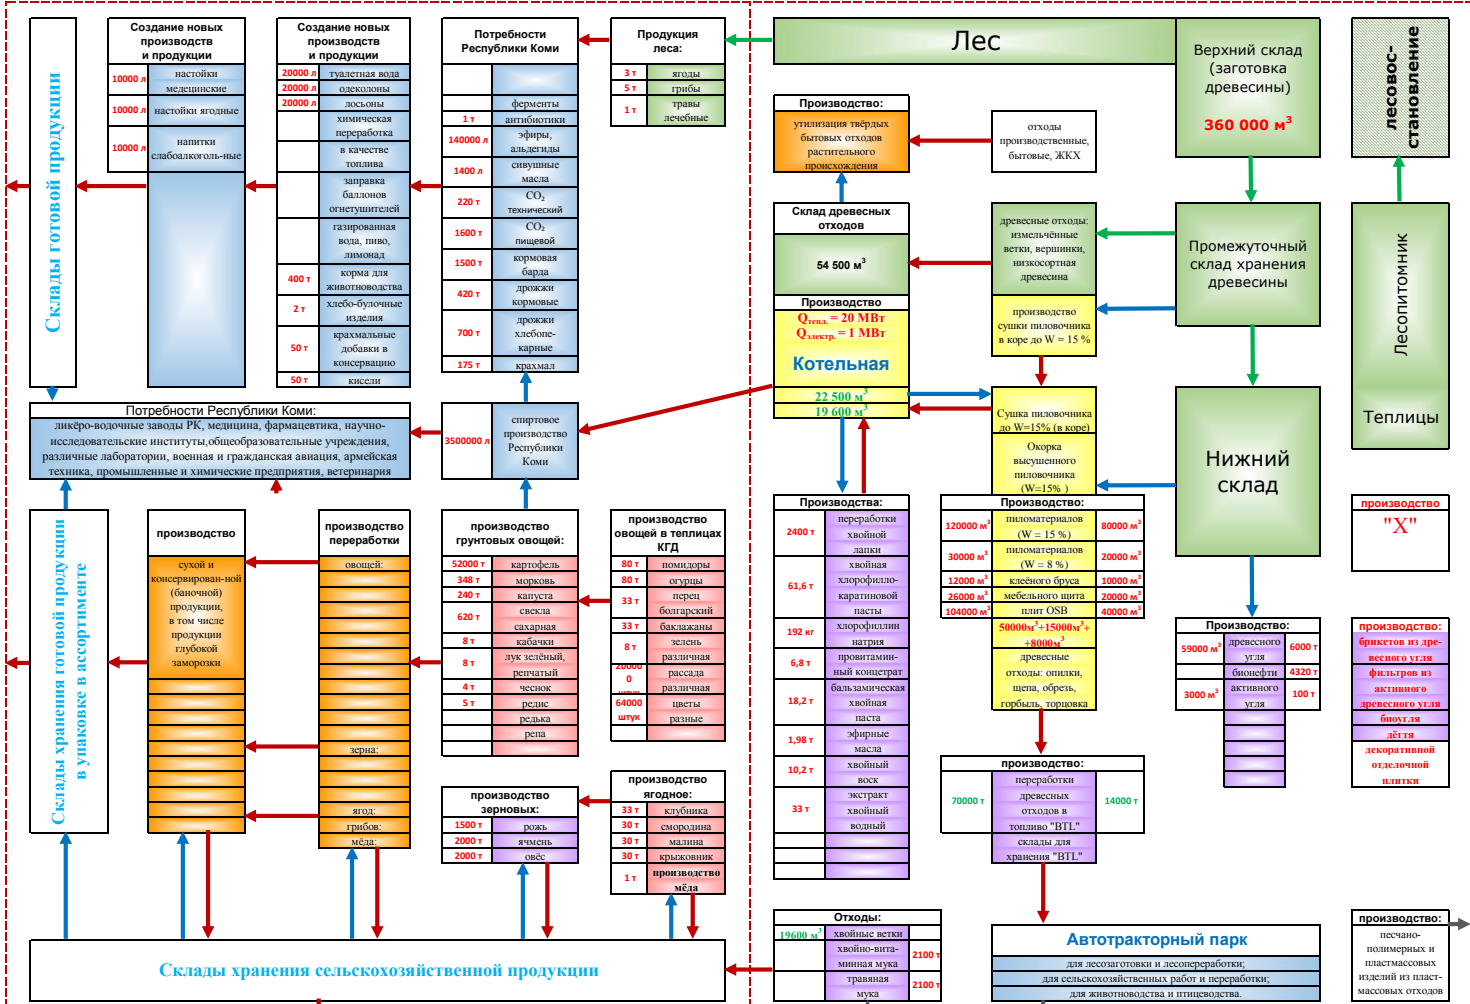

**Принципиальная схема деятельности "Промыленно-аграрного парка – многоцелевого холдинга Республики Коми"**

**п.г.т. "П.А.П."**