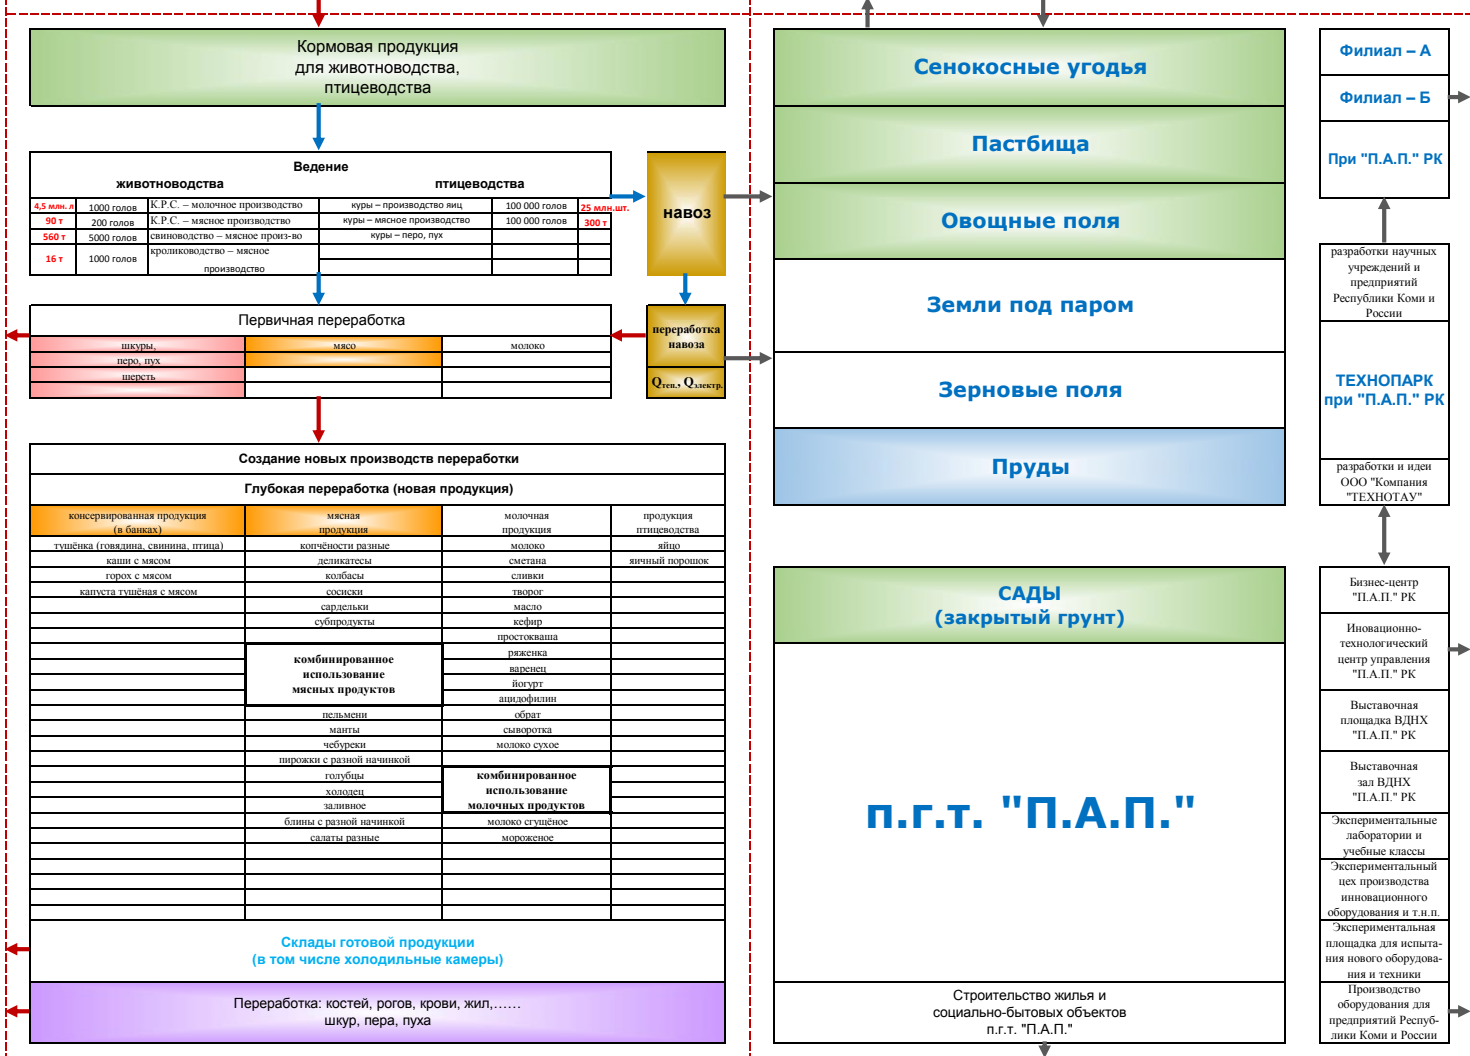

**Принципиальная схема деятельности "Промыленно-аграрного парка – многоцелевого холдинга Республики Коми"**

**п.г.т. "П.А.П."**